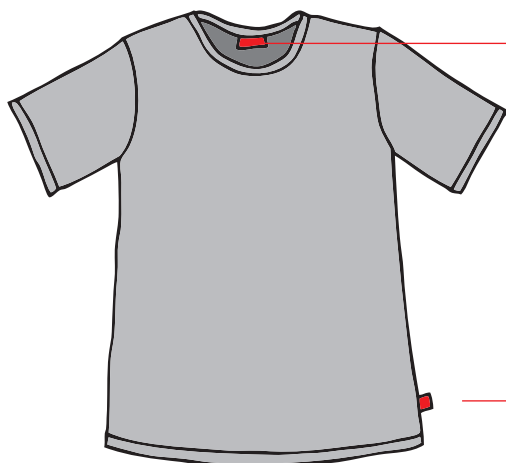

Technické info

RESPIRO[®]
ADRENALIN & OUTDOOR WEAR

Nákres

zepředu

zezadu

Produkt: MONO
Pohlaví: MUŽ

Tkaná etiketa

Tkaná etiketa

Klasické rukávy

Velikostní tabulka (cm)

	S	M	L	XL	XXL
Šířka krku	17	17,5	17,5	18	19
Šířka ramene	15	17,5	19,5	20	20
Průramek	24	24,5	25,5	27	28
Šířka přes prsa	49	51	54	57	60
Šířka přes pas	---	---	---	---	---
Šířka přes boky	49	51	54	57	60
Délka rukávu	23	23	23,5	23,5	25
Šířka konce rukávu	20	21	22	23	24
Délka uprostřed zad	64	65	67	69	71
Celková délka	68	69	71	73	75