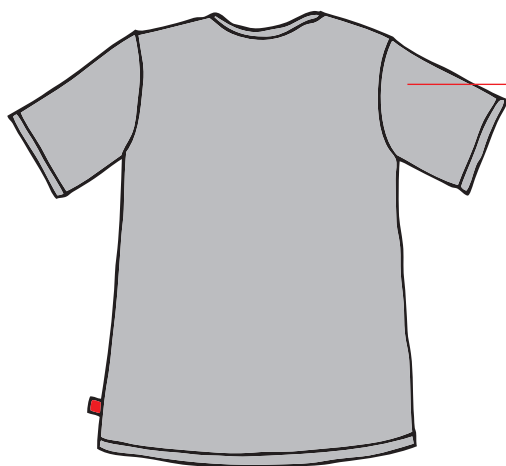

Technické info

RESPIRO[®]
ADRENALIN & OUTDOOR WEAR

Nákres

zepředu

zezadu

Produkt: MONO
Pohlaví: MUŽ

Tkaná etiketa

Tkaná etiketa

Klasické rukávy

Velikostní tabulka (cm)

	S	M	L	XL	XXL
Šířka krku	17	17,5	17,5	18	19
Šířka ramene	15	17,5	19,5	20	20
Průramek	24	24,5	25,5	27	28
Šířka přes prsa	49	51	54	57	60
Šířka přes pas	---	---	---	---	---
Šířka přes boky	49	51	54	57	60
Délka rukávu	23	23	23,5	23,5	25
Šířka konce rukávu	20	21	22	23	24
Délka uprostřed zad	64	65	67	69	71
Celková délka	68	69	71	73	75