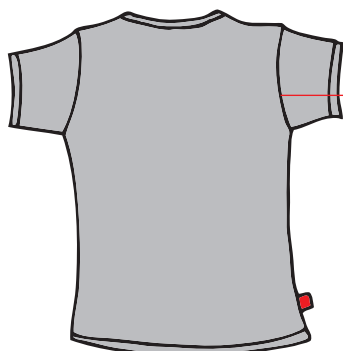

## Nákres

zepředu

**Produkt:** MONO  
**Pohlaví:** ŽENA

Tkaná etiketa

Tkaná etiketa

zezadu

Klasické rukávy

## Velikostní tabulka (cm)

	S	M	L	XL
Šířka krku	15	17,5	18	19
Šířka ramene	10	10	11	11
Průramek	21,5	22,5	23	23
Šířka přes prsa	39	41	44	46
Šířka přes pas	37	38	41	43
Šířka přes boky	40	42	45	47
Délka rukávu	13	13	13,5	13,5
Šířka konce rukávu	13	14	15	16
Délka uprostřed zad	54	56	58	60
Celková délka	58	60	62	64