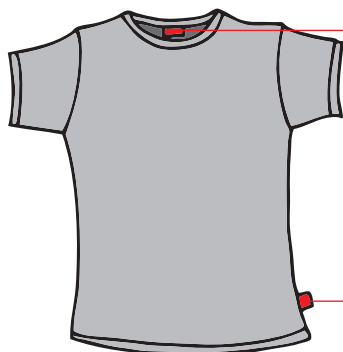

## Nákres

zepředu

**Produkt:** MONO  
**Pohlaví:** ŽENA

Tkaná etiketa

Tkaná etiketa

zezadu

Klasické rukávy

## Velikostní tabulka (cm)

	S	M	L	XL
Šířka krku	15	17,5	18	19
Šířka ramene	10	10	11	11
Průramek	21,5	22,5	23	23
Šířka přes prsa	39	41	44	46
Šířka přes pas	37	38	41	43
Šířka přes boky	40	42	45	47
Délka rukávu	13	13	13,5	13,5
Šířka konce rukávu	13	14	15	16
Délka uprostřed zad	54	56	58	60
Celková délka	58	60	62	64